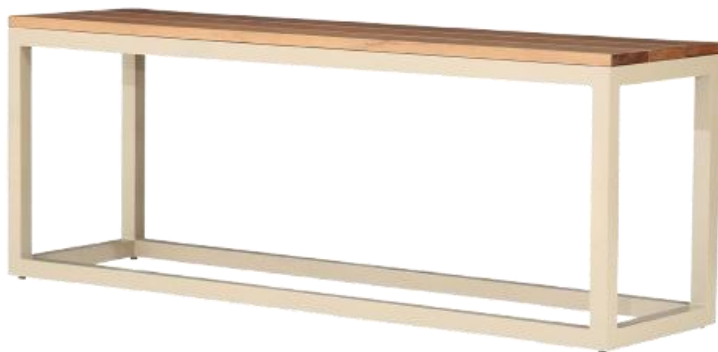

BRETON

APARADOR

KADAI

COLEÇÃO BRASIL

POR:
Estúdio Breton

NÃO PENCHIDO

APARADOR

KADAI

BRETON

APARADOR KADAI COM TAMPO INFERIOR

APARADOR
KADAI

BRETON

APARADOR KADAI SEM TAMPO INFERIOR

APARADOR
KADAI

BRETON

BASE APARADOR KADAI COM TAMPO INFERIOR

APARADOR
KADAI

BRETON

BASE APARADOR KADAI SEM TAMPO INFERIOR

GARANTIA: 1 ano

EMBALAGEM: O produto é embalado em papelão, com bordas e cantos protegidos com cantoneiras de polietileno e envolto em filme plástico.

APARADOR
KADAI

BRETON

Diferenciais:

- Tampo inferior opcional.

APARADOR
KADAI

BRETON

 Estrutura em alumínio pintado nas cores da laca.

Tampo superior em cristal de 10 mm encaixado, ripas de madeira maciça na opção de jequitibá ou cumaru, mdf laminado ou laqueado, cristal fornecido ou mármore fornecido.