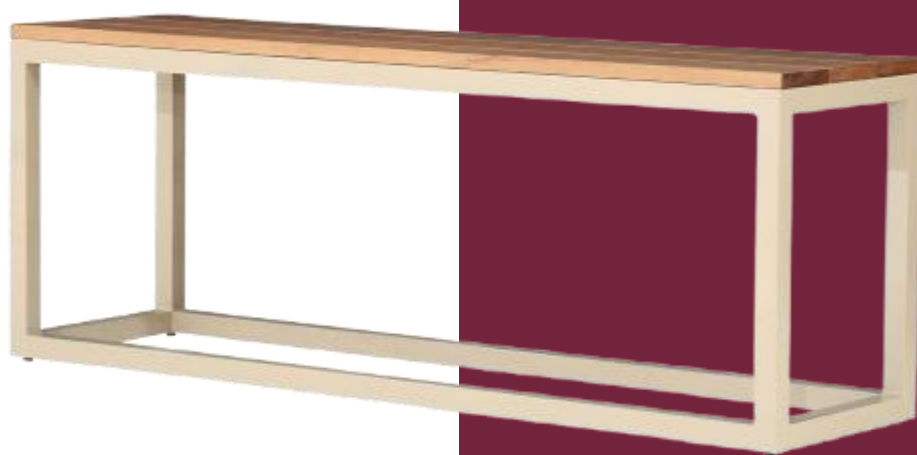

BRETON

APARADOR

KADAI

COLEÇÃO BRASIL

POR:
Estúdio Breton

NÃO PENCHIDO

APARADOR

KADAI

BRETON

APARADOR KADAI COM TAMPO INFERIOR

APARADOR
KADAI

BRETON

APARADOR KADAI SEM TAMPO INFERIOR

APARADOR
KADAI

BRETON

BASE APARADOR KADAI COM TAMPO INFERIOR

APARADOR
KADAI

BRETON

BASE APARADOR KADAI SEM TAMPO INFERIOR

GARANTIA: 1 ano

EMBALAGEM: O produto é embalado em papelão, com bordas e cantos protegidos com cantoneiras de polietileno e envolto em filme plástico.

APARADOR
KADAI

BRETON

Diferenciais:

- Tampo inferior opcional.

APARADOR
KADAI

BRETON

 Estrutura em alumínio pintado nas cores da laca.

Tampo superior em cristal de 10 mm encaixado, ripas de madeira maciça na opção de jequitibá ou cumaru, mdf laminado ou laqueado, cristal fornecido ou mármore fornecido.